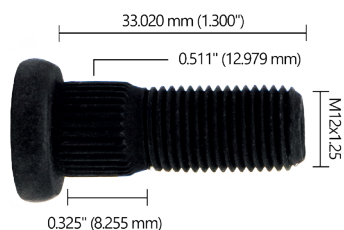

MEDIDA

DIÁMETRO: M12x1.25 **LONGITUD:** 38.862 mm (1.530")

HOMB: 0.545" (13.843 mm) **AST:** 0.517" (13.132 mm)

ACABADO: PAVONADO

RUEDAS

GRADO: 8

Delantera-Trasera

APLICACIÓN: Pick up 78/96, Ichi Van 87/93, Maxima78/96.

CÓDIGO: 7050700026