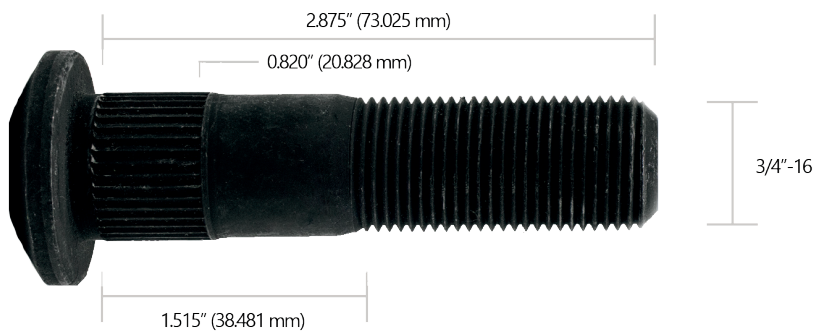

**DESCARGA NUESTRO
CATÁLOGO DE
SUJECIÓN Y FIJACIÓN**

BIRLOS

SERVICIO PESADO

CÓDIGO: 7060900003

MEDIDA - R

DIÁMETRO: 3/4" - 16
LONGITUD: 2.875" (73.025 mm)

HOMB: 1.515" (38.481 mm)

AST: 0.820" (20.828 mm)