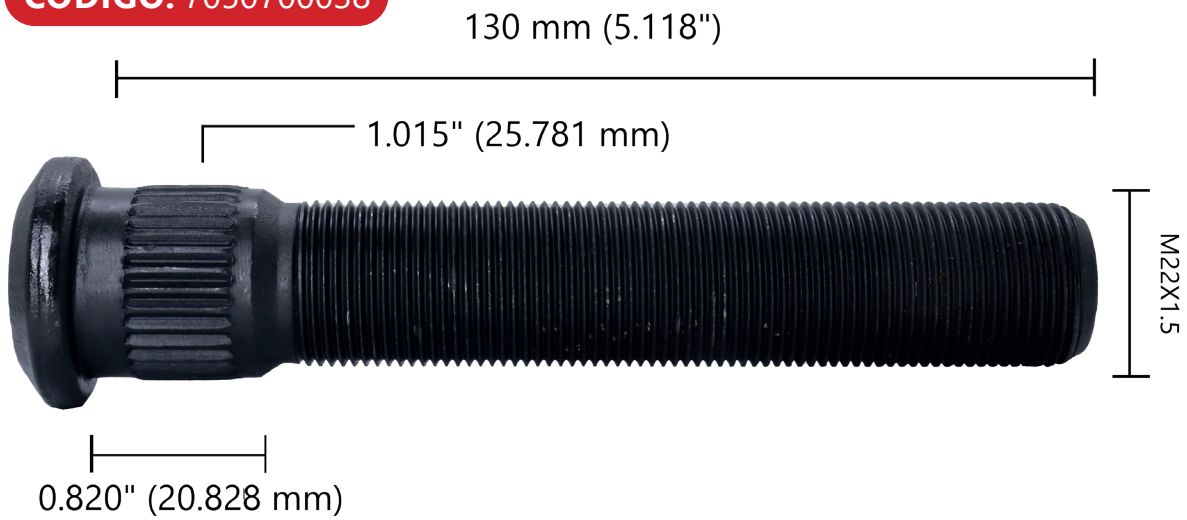

CÓDIGO: 7050700038

MEDIDA - R

DIÁMETRO: M22x1.5
LONGITUD: 130 mm (5.118")
HOMB: 0.820" (20.828 mm)
AST: 1.015" (25.781 mm)

ACABADO: PAVONADO

GRADO: 8

RUEDAS Trasera

APLICACIÓN: Remolques
Rin de Aluminio