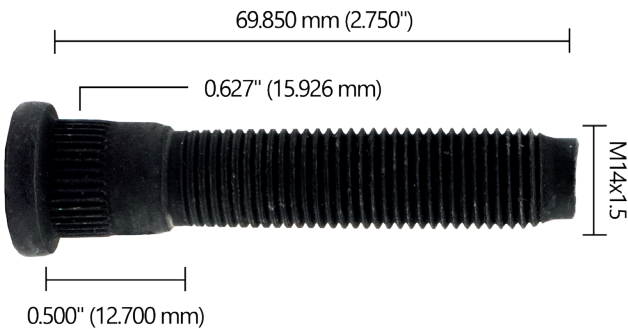

MEDIDA

DIÁMETRO: 1/2"-20 **LONGITUD:** 1.875" (47.625 mm)

HOMB: 0.387" (9.830 mm) **AST:** 0.616" (15.646 mm)

ACABADO: PAVONADO **RUEDAS**

GRADO: 8 **Trasera**

APLICACIÓN: Ranger 96/12, Explorer 94/03, Mustang 00/03.

CÓDIGO: 7050700023

MEDIDA

DIÁMETRO: M14x1.5 **LONGITUD:** 69.850 mm (2.750")

HOMB: 0.500" (12.700 mm) **AST:** 0.627" (15.926 mm)

ACABADO: PAVONADO **RUEDAS**

GRADO: 8 **Delantera**

APLICACIÓN: Ford Triton F-350, F-450, F-550, F-650 03/05

CÓDIGO: 7050700024