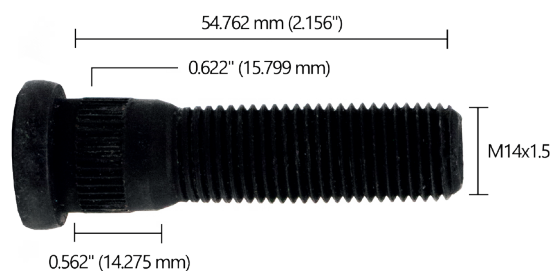

MEDIDA

DIÁMETRO: M12x1.5 **LONGITUD:** 42.850 mm (1.687")

HOMB: 0.343" (8.712 mm) **AST:** 0.509" (12.929 mm)

ACABADO: PAVONADO

RUEDAS

GRADO: 8

Delantera - Trasera

APLICACIÓN: Citation, Celebrity, Cavalier, 91/05, Cutlas, Camaro, Cadillac, Catera, Century, Sun Fire, Z-24, Grand Prix 91/01, Grand AM 96/03, Trail Blazer 91/04, Aztec 91/05, Uplander Van 07/10, S-10 82/04, Blazer 83/05.

CÓDIGO: 7050700009