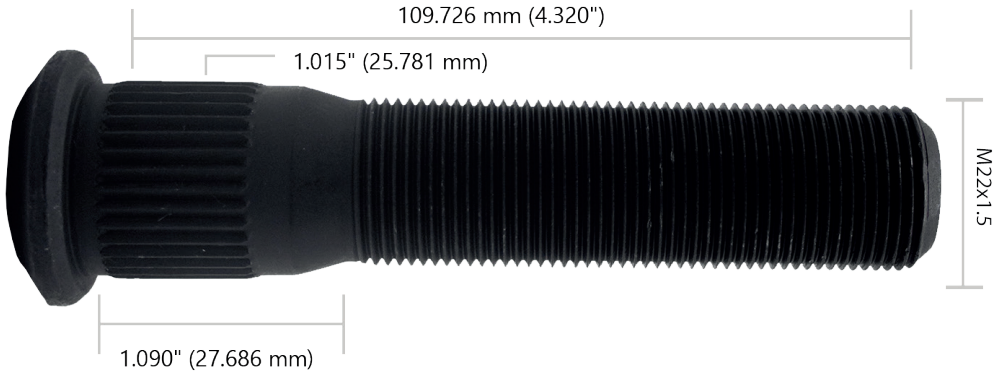

 **ACABADO:** PAVONADO

GRADO: 8

RUEDAS 

Trasera

APLICACIÓN: Remolques
Rin de Aluminio

CÓDIGO: 7050700007

MEDIDA - R

DIÁMETRO: M22x1.5
LONGITUD: 109.726 mm (4.320")
HOMB: 1.090" (27.686 mm)
AST: 1.015" (25.781 mm)