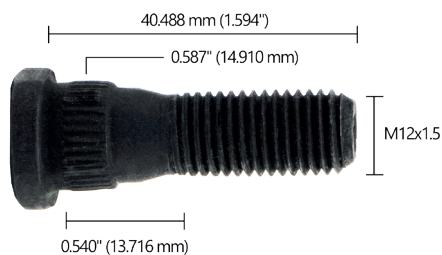

MEDIDA

DIÁMETRO: M12x1.5 **LONGITUD:** 40.488 mm (1.594")

HOMB: 0.540" (13.716 mm) **AST:** 0.587" (14.910 mm)

ACABADO: PAVONADO

RUEDAS

GRADO: 8

Delantera

APLICACIÓN: Lebaron, New Yorker, Shadow, Neon, Spirit 85/96, Phantom 87/96.