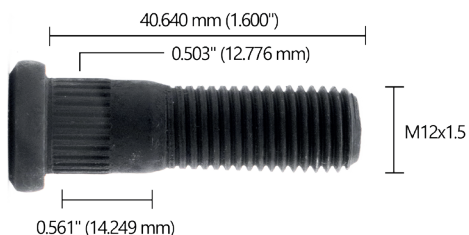

CÓDIGO: 7050700013