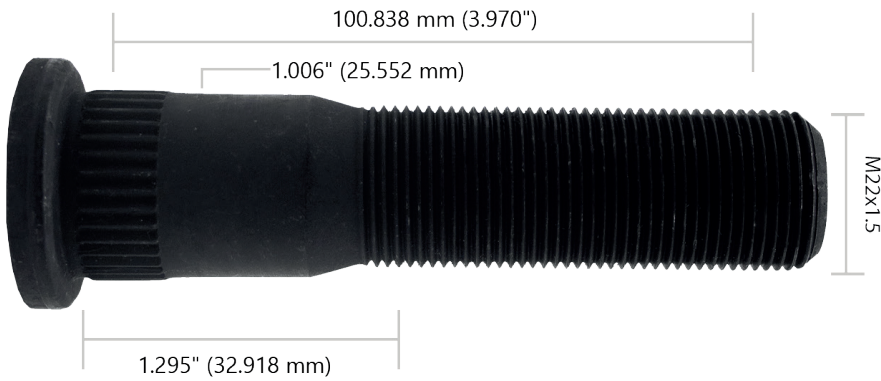

CÓDIGO: 7050700001

MEDIDA - R

DIÁMETRO: M22x1.5

LONGITUD: 100.838 mm (3.970")

HOMB: 1.295" (32.918 mm)

AST: 1.006" (25.552 mm)

ACABADO: PAVONADO

GRADO: 8

RUEDAS

Trasera

APLICACIÓN: Dina 9400,
Kenworth Serie 651

CÓDIGO: 7050700002