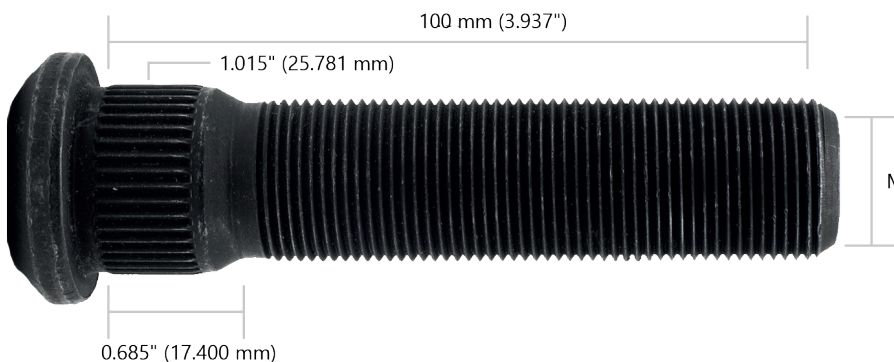

M22x1.50

MEDIDA - R
DIÁMETRO: M22x1.50
LONGITUD: 100 mm (3.937")
HOMB: 0.685" (17.400 mm)
AST: 1.015" (25.781 mm)

ACABADO: PAVONADO
GRADO: 8
RUEDAS

Delantera - Trasera
APLICACIÓN: Freightliner, Kenworth, International, Mercedes Benz