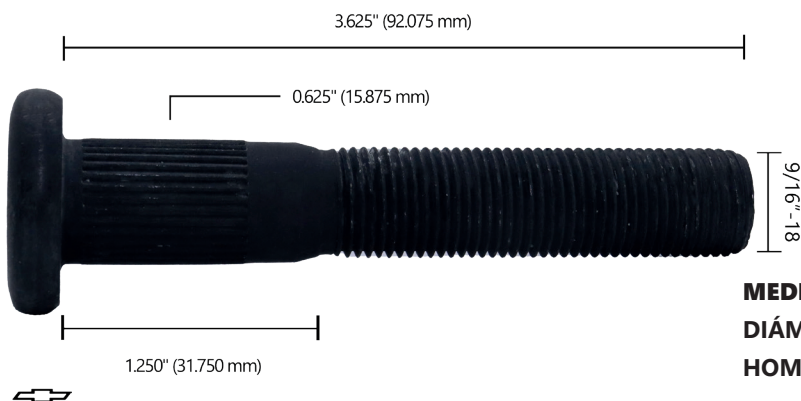

CÓDIGO: 7050700035

MEDIDA

DIÁMETRO: 9/16"-18 **LONGITUD:** 3.625" (92.075 mm)
HOMB: 1.250" (31.750 mm) **AST:** 0.625" (15.875 mm)

ACABADO: PAVONADO
GRADO: 8

RUEDAS
Trasera

APLICACIÓN: Midibus Eje Americano 96/96.

CÓDIGO: 7050700036