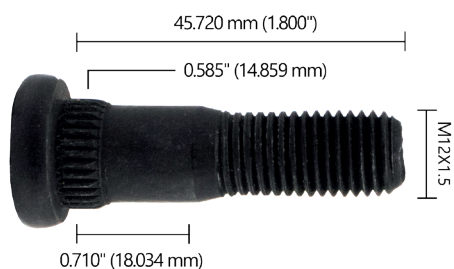

CÓDIGO: 7050700018

CHRYSLER

MEDIDA

DIÁMETRO: M12X1.5 **LONGITUD:** 45.720 mm (1.800")

HOMB: 0.710" (18.034 mm) **AST:** 0.585" (14.859 mm)

ACABADO: PAVONADO

RUEDAS

GRADO: 8

Delantera-Trasera

APLICACIÓN: Voyager, Grand Caravan 93/97, Pacifica 04/12, Mini Van Chrysler 93/07.

CÓDIGO: 7050700020