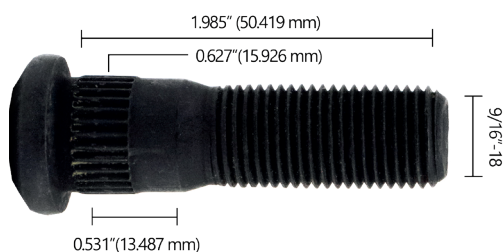

Ford

MEDIDA

DIÁMETRO: 9/16"-18 **LONGITUD:** 1.985" (50.419 mm)

HOMB: 0.531" (13.487 mm) **AST:** 0.627" (15.926 mm)

ACABADO: PAVONADO

RUEDAS

GRADO: 8

Delantera

APLICACIÓN: Camioneta F-350 79/98.