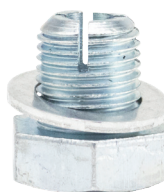

DIAMETRO:
1/2"-20
HEXÁGONO:
3/4"
ACABADO:
Galvanizado

Tapón Universal

CÓDIGO: 7080001002

**Tapón Tarraja
con Rondana**

DIAMETRO:
9/16"-18
HEXÁGONO:
13/16"
ACABADO:
Galvanizado

Tapón Tarraja
Universal

CÓDIGO: 7080001003