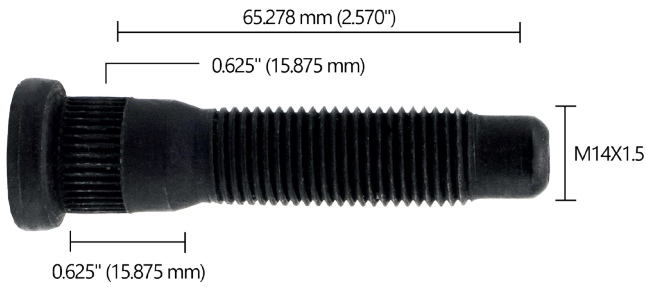

CÓDIGO: 7050300000

MEDIDA

DIÁMETRO: M12x1.50 **LONGITUD:** 27.50 mm

HEX: 17 mm

ACABADO: PAVONADO

GRADO: 8

RUEDAS 

Delantera - Trasera

CÓDIGO: 7050400000**MEDIDA****DIÁMETRO:** M12x1.25 **LONGITUD:** 36 mm**HEX:** 17 mm**ACABADO:** PAVONADO**RUEDAS** **GRADO:** 8

Delantera - Trasera

APLICACIÓN: Peugeot Partner 03/24.**CÓDIGO:** 7050700008**MEDIDA****DIÁMETRO:** M12x1.5 **LONGITUD:** 42.850 mm (1.687")**HOMB:** 0.343" (8.712 mm) **AST:** 0.509" (12.929 mm)**ACABADO:** PAVONADO**RUEDAS** **GRADO:** 8

Delantera - Trasera

APLICACIÓN: Citation, Celebrity, Cavalier, 91/05, Cutlas, Camaro, Cadillac, Catera, Century, Sun Fire, Z-24, Grand Prix 91/01, Grand AM 96/03, Trail Blazer 91/04, Aztec 91/05, Uplander Van 07/10, S-10 82/04, Blazer 83/05.**CÓDIGO:** 7050700009**MEDIDA****DIÁMETRO:** M14x1.5 **LONGITUD:** 54.762 mm (2.156")**HOMB:** 0.562" (14.275 mm) **AST:** 0.622" (15.799 mm)**ACABADO:** PAVONADO**RUEDAS** **GRADO:** 8

Trasera

APLICACIÓN: Cheyenne 90/98.

CÓDIGO: 7050700010**MEDIDA****DIÁMETRO:** M14X1.5 **LONGITUD:** 65.278 mm (2.570")**HOMB:** 0.625" (15.875 mm) **AST:** 0.625" (15.875 mm)**ACABADO:** PAVONADO**RUEDAS** **GRADO:** 8