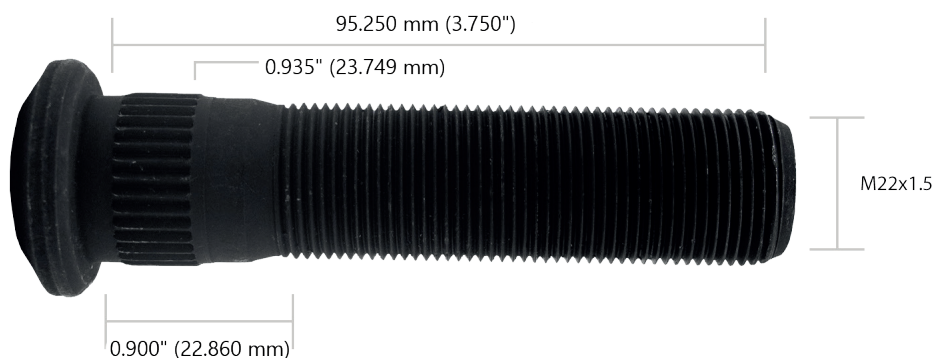

CÓDIGO: 7050700005

FREIGHTLINER

MEDIDA - R

DIÁMETRO: M22x1.5
LONGITUD: 95.250 mm (3.750")
HOMB: 0.900" (22.860 mm)
AST: 0.935" (23.749 mm)

ACABADO: PAVONADO

GRADO: 8

RUEDAS

Delantera

APLICACIÓN: Suspensión
Hendrickson

CÓDIGO: 7050700028