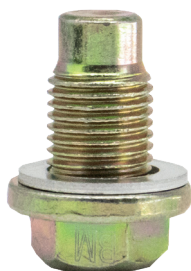

DIAMETRO:
M14x1.5
HEXÁGONO:
16 mm
ACABADO:
Tropicalizado

Ford Cougar, Topaz,
Thunderbird, Micro-
bus

CÓDIGO: 7080002003

**Tapón Carter
con Rondana**