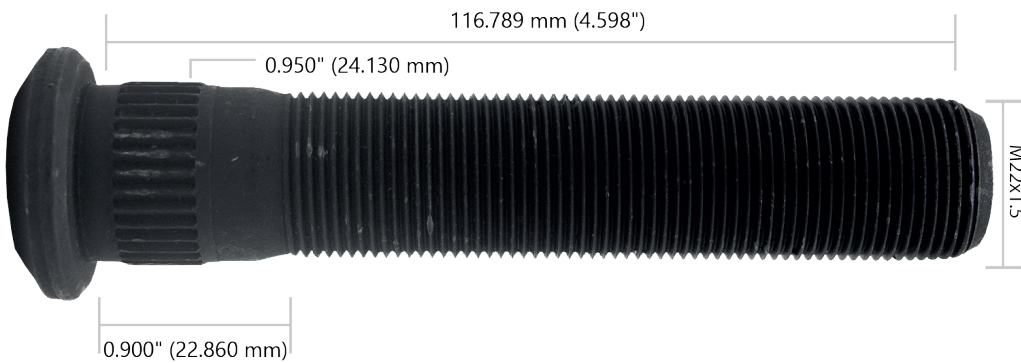

MEDIDA - R

DIÁMETRO: M22x1.5

LONGITUD: 116.789 mm (4.598")

HOMB: 0.900" (22.860 mm)

AST: 0.950" (24.130 mm)

ACABADO: PAVONADO

GRADO: 8

RUEDAS

Trasera

APLICACIÓN: Navistar

CÓDIGO: 7050700004